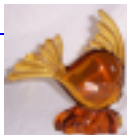

Related Items:

<Click on the item picture or name to view the item.>

Item Name Part # Category Color

[Angel Fish 7 Inch](#) 1301

Epic Angel Thistle Fish

[Angel Fish 7 Inch](#) 1301

Epic Angel White Milk Glass Fish

[Angel Fish 7 inch](#) 1301

Epic Angel Crystal Fish

[Angel Fish 7 inch](#) 1301

Epic Angel Bluenique Fish

[Angel Fish 7 inch](#) 1301

Epic Angel Crystal/satin Fish

[Angel Fish 7 Inch](#) 1301

Epic Angel Amber Fish

[Angel Fish 7 Inch](#) 1301

Epic Angel Evergreen Fish

[Angel Fish 7 Inch](#) 1301

Epic Angel Colonial Blue Fish

[Angel Fish 7 Inch - 1 of 3 Made!](#) 1301

Epic Angel Ruby Fish

[Angel Fish 7 Inch](#) 1301

Epic Angel Crystal Satin Frost Fish