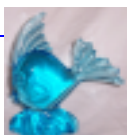

Related Items:

<Click on the item picture or name to view the item.>

Item Name Part # Category Color

[Angel Fish 7 Inch](#) 1301

Epic Angel Thistle Fish

[Angel Fish 7 Inch](#) 1301

Epic Angel White Milk Glass Fish

[Angel Fish 7 inch](#) 1301

Epic Angel Crystal Fish

[Angel Fish 7 inch](#) 1301

Epic Angel Bluenique Fish

[Angel Fish 7 inch](#) 1301

Epic Angel Crystal/satin Fish

[Angel Fish 7 Inch](#) 1301

Epic Angel Amber Fish

[Angel Fish 7 Inch](#) 1301

Epic Angel Evergreen Fish

[Angel Fish 7 Inch](#) 1301

Epic Angel Colonial Blue Fish

[Angel Fish 7 Inch - 1 of 3 Made!](#) 1301

Epic Angel Ruby Fish

[Angel Fish 7 Inch](#) 1301

Epic Angel Crystal Satin Frost Fish